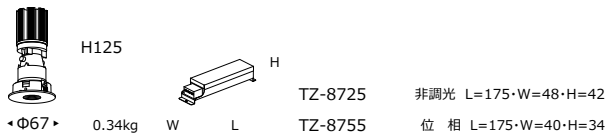

**60** 01-series Mini Maru  
ピンホール ベースダウンライト TYPE-RB25

- COB LED
- 枠 ダイカスト 塗装
  - 本体 ダイカスト 塗装
  - ミラー アルミ 鏡面

光源寿命 40000h  
断熱材 施工不可

TYPE-13

TYPE-7

Option

ガラス	価格	
フラットガラス AD01-FG	¥2,300	★
デフュージョンガラス AD01-DFG	¥2,300	★
フィルター		
フラットフィルター AD01-F	¥800	-
デフュージョンシート AD01-DFS	¥1,300	-
フード AD01-Z(W/B)	¥1,800	-