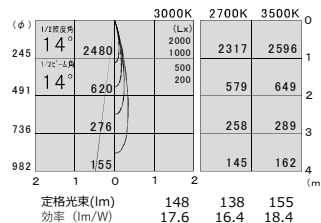

#### 1/2照度角 17° Ra97

- 2700K TLD01-222521H(W/B)
- 3000K TLD01-222522H(W/B)
- 3500K TLD01-222523H(W/B)

#### 1/2照度角 14° Ra97

- 2700K TLD01-212511H(W/B)
- 3000K TLD01-212512H(W/B)
- 3500K TLD01-212513H(W/B)