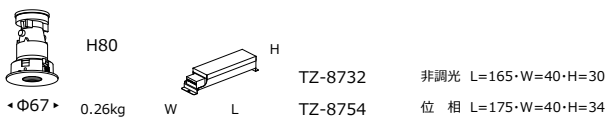

**60** 01-series Mini Maru  
ピンホール ベースダウンライト TYPE-RB25

- COB LED
- 枠 ダイカスト 塗装
  - 本体 ダイカスト 塗装
  - ミラー アルミ 鏡面

光源寿命 40000h  
断熱材 施工不可

TYPE-13

TYPE-7

Option

ガラス	価格	
フラットガラス AD01-FG	¥2,300	★
デフュージョンガラス AD01-DFG	¥2,300	★
フィルター		
フラットフィルター AD01-F	¥800	-
デフュージョンシート AD01-DFS	¥1,300	-
フード AD01-Z(W/B)	¥1,800	-