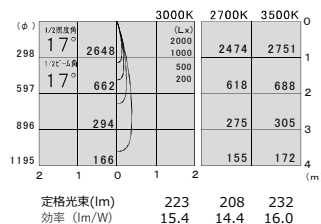

1/2照度角 17° Ra97

- 2700K TLD01-222521H(W/B)
- 3000K TLD01-222522H(W/B)
- 3500K TLD01-222523H(W/B)