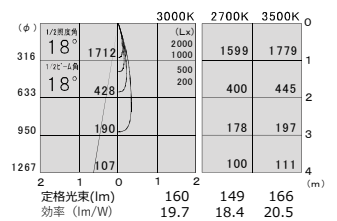

1/2照度角 18° Ra97

- 2700K TLD01-112521H(W/B)
- 3000K TLD01-112522H(W/B)
- 3500K TLD01-112523H(W/B)