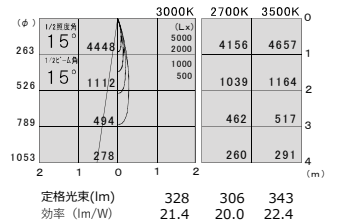

1/2照度角 15° Ra97

- 2700K TLD01-122511H(W/B)
- 3000K TLD01-122512H(W/B)
- 3500K TLD01-122513H(W/B)

1/2照度角 18° Ra97

- 2700K TLD01-122521H(W/B)
- 3000K TLD01-122522H(W/B)
- 3500K TLD01-122523H(W/B)

TYPE-7

本体価格  
¥17,000