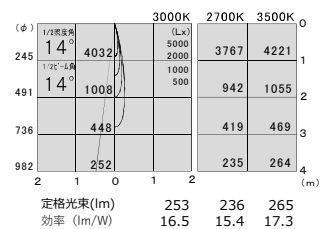

#### 1/2照度角 14° Ra97

- 2700K TLD01-222511H(W/B)
- 3000K TLD01-222512H(W/B)
- 3500K TLD01-222513H(W/B)