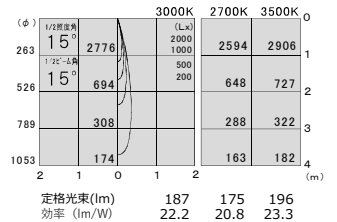

1/2照度角 15° Ra97

- 2700K TLD01-112511H(W/B)
- 3000K TLD01-112512H(W/B)
- 3500K TLD01-112513H(W/B)