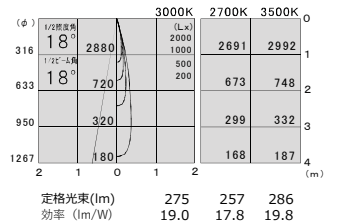

1/2照度角 15° Ra97

- 2700K TLD01-122511H(W/B)
- 3000K TLD01-122512H(W/B)
- 3500K TLD01-122513H(W/B)

1/2照度角 18° Ra97

- 2700K TLD01-122521H(W/B)
- 3000K TLD01-122522H(W/B)
- 3500K TLD01-122523H(W/B)

TYPE-7

本体価格  
¥17,000