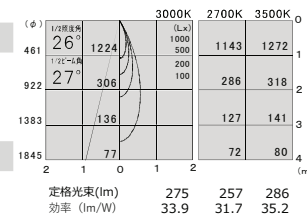

1/2照度角 26° Ra97

mirror cone

- 2700K TLD01-815531H(W/B)
- 3000K TLD01-815532H(W/B)
- 3500K TLD01-815533H(W/B)

white cone

- 2700K TLD01-815731HW
- 3000K TLD01-815732HW
- 3500K TLD01-815733HW