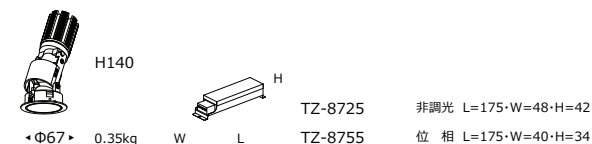

60 01-series Mini Maru
アジャスタブルダウンライト TYPE-G

- COB LED
- 枠 ダイカスト 塗装
 - 本体 ダイカスト 塗装
 - コーン ダイカスト クローム/塗装
 - ミラー アルミ 鏡面

30° 首振り角 360° 回転角 光源寿命 40000h 断熱材 施工不可

TYPE-13

TYPE-7

Option

■ ガラス	価格	
フラットフィルター		
AD01-FG	¥2,300	★
ディフュージョンガラス		
AD01-DFG	¥2,300	★
<26°はディフュージョンガラス付仕様>		
■ フィルター		
フラットフィルター		
AD01-F	¥800	-
ディフュージョンシート		
AD01-DFS	¥1,300	-
フード		
AD01-Z(W/B)	¥1,800	-