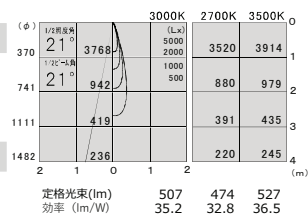

1/2照度角 21° Ra97

mirror cone

- 2700K TLD01-825521H(W/B)
- 3000K TLD01-825522H(W/B)
- 3500K TLD01-825523H(W/B)

white cone

- 2700K TLD01-825721HW
- 3000K TLD01-825722HW
- 3500K TLD01-825723HW