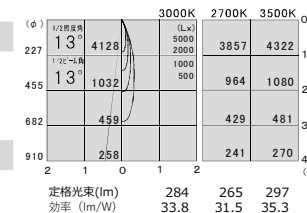

1/2照度角 13° Ra97

mirror cone

- 2700K TLD01-815511H(W/B)
- 3000K TLD01-815512H(W/B)
- 3500K TLD01-815513H(W/B)

white cone

- 2700K TLD01-815711HW
- 3000K TLD01-815712HW
- 3500K TLD01-815713HW

1/2照度角 21° Ra97

mirror cone