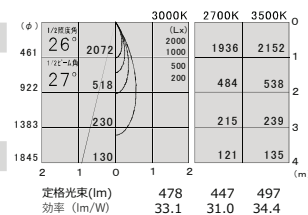

1/2照度角 26° Ra97

mirror cone

- 2700K TLD01-825531H(W/B)
- 3000K TLD01-825532H(W/B)
- 3500K TLD01-825533H(W/B)

white cone

- 2700K TLD01-825731HW
- 3000K TLD01-825732HW
- 3500K TLD01-825733HW