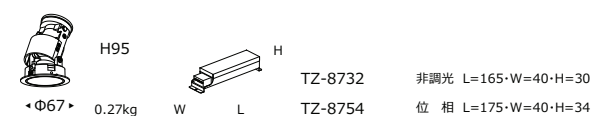

60 01-series Mini Maru
アジャスタブルダウンライト TYPE-G

- COB LED
- 枠 ダイカスト 塗装
 - 本体 ダイカスト 塗装
 - コーン ダイカスト クローム/塗装
 - ミラー アルミ 鏡面

30° 首振り角 360° 回転角 光源寿命 40000h 断熱材 施工不可

TYPE-13

TYPE-7

Option

■ ガラス	価格	
フラットフィルター		
AD01-FG	¥2,300	★
ディフュージョンガラス		
AD01-DFG	¥2,300	★
<26°はディフュージョンガラス付仕様>		
■ フィルター		
フラットフィルター		
AD01-F	¥800	-
ディフュージョンシート		
AD01-DFS	¥1,300	-
フード		
AD01-Z(W/B)	¥1,800	-