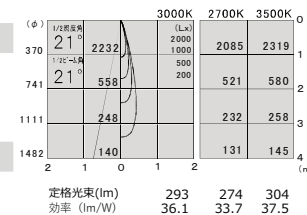

1/2照度角 21° Ra97

mirror cone

- 2700K TLD01-815521H(W/B)
- 3000K TLD01-815522H(W/B)
- 3500K TLD01-815523H(W/B)

white cone

- 2700K TLD01-815721HW
- 3000K TLD01-815722HW
- 3500K TLD01-815723HW