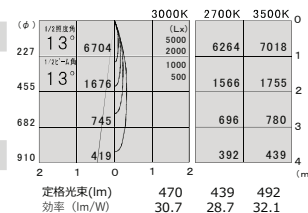

1/2照度角 13° Ra97

mirror cone

- 2700K TLD01-825511H(W/B)
- 3000K TLD01-825512H(W/B)
- 3500K TLD01-825513H(W/B)

white cone

- 2700K TLD01-825711HW
- 3000K TLD01-825712HW
- 3500K TLD01-825713HW

1/2照度角 21° Ra97

mirror cone